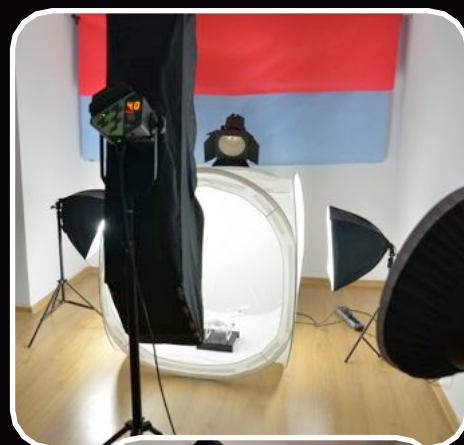

STUDIO FOTOGRAFICZNE WYNAJEM

CENA od

35 PLN

netto

STUDIO FOTOGRAFICZNE NA WYNAJEM. SUPER ATMOSFERA!

Tła, oświetlenie ciągłe, oświetlenie błyskowe, namiot bezcieniowy czy ring - to tylko niektóre udogodnienia jakie spotkacie w studio WIPI.PL. Tylko 200 metrów od granicy Warszawy - niezależne studio dla Ciebie!

Nasze studio to przytulne miejsce, w którym każdy poczuje się komfortowo. Zamykane pomieszczenie o powierzchni 40 metrów kwadratowych z osobną łazienką z wanną i prysznicem i stanowiskiem make-up sprawiają, że zarówno amator jak i profesjonalista poczuje się jak u siebie! Co warto podkreślić, nasze pomieszczenie jest wysokie - w szczytowym miejscu ma aż 6 metrów! Bardzo dobry dojazd komunikacją miejską (autobus zatrzymuje się przy samym osiedlu domków jednorodzinnych), kolejką podmiejską (bezpośrednio z Dworca Centralnego) i samochodem (studio znajduje się około 200 metrów od granicy Warszawy).

UWAGA! PROMOCJA! Każda piąta godzina GRATIS! Oferujemy również pełen zakres wizażu przeprowadzonego przez certyfikowaną wizażystkę.

studio FOTOGRAFICZNE

WYNAJEM
STUDIA

DANE TECHNICZNE:

- powierzchnia 40m²
- odejście do tła 5,5m +1,2m
- tła fizelinowe (biały, zielony, czarny, czerwony, brązowy, błękitny)
- **LAMPY:**
- 2 x Elfo Octalight 500W (2 x żarówka światła pilotującego Osram 650W)
- 2 x Delicay 180 o mocy 100 W
- 2 x F&V FV-230D o mocy 230 W
- 1 x softbox Elfo 30x150
- 1 x reflektor Elfo 60
- 2 x softbox octa śred.65 cm
- 2 x softbox 50x70 cm
- zestaw świateł ciągłych (łączna moc ponad 10kW)
- zestaw statywów (30 sztuk)
- parasolki - różne kolory
- zestaw blend i peryferiów
- ring-light
- namiot bezcieniowy