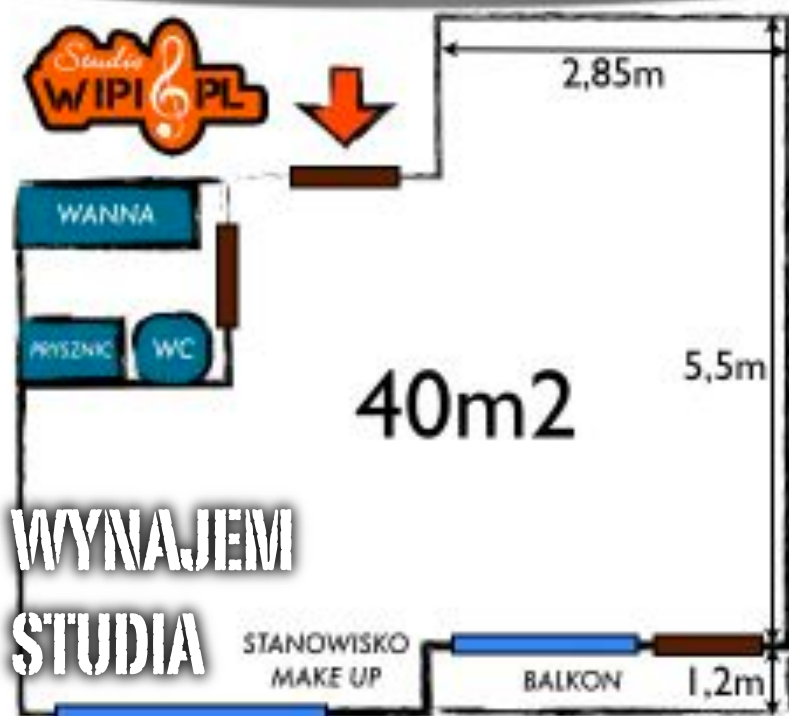

STUDIO FOTOGRAFICZNE WYNAJEM

CENA od

35 PLN

netto

STUDIO FOTOGRAFICZNE NA WYNAJEM. SUPER ATMOSFERA!

Tła, oświetlenie ciągłe, oświetlenie błyskowe, namiot bezcieniowy czy ring - to tylko niektóre udogodnienia jakie spotkacie w studio WIPI.PL. Tylko 200 metrów od granicy Warszawy - niezależne studio dla Ciebie!

Nasze studio to przytulne miejsce, w którym każdy poczuje się komfortowo. Zamykane pomieszczenie o powierzchni 40 metrów kwadratowych z osobną łazienką z wanną i prysznicem i stanowiskiem make-up sprawiają, że zarówno amator jak i profesjonalista poczuje się jak u siebie! Co warto podkreślić, nasze pomieszczenie jest wysokie - w szczytowym miejscu ma aż 6 metrów! Bardzo dobry dojazd komunikacją miejską (autobus zatrzymuje się przy samym osiedlu domków jednorodzinnych), kolejką podmiejską (bezpośrednio z Dworca Centralnego) i samochodem (studio znajduje się około 200 metrów od granicy Warszawy).

UWAGA! PROMOCJA! Każda piąta godzina GRATIS! Oferujemy również pełen zakres wizażu przeprowadzonego przez certyfikowaną wizażystkę.

studio FOTOGRAFICZNE

WYNAJEM
STUDIA

DANE TECHNICZNE:

- powierzchnia 40m²
- odejście do tła 5,5m +1,2m
- tła fizelinowe (biały, zielony, czarny, czerwony, brązowy, błękitny)
- **LAMPY:**
- 2 x Elfo Octalight 500W (2 x żarówka światła pilotującego Osram 650W)
- 2 x Delicay 180 o mocy 100 W
- 2 x F&V FV-230D o mocy 230 W
- 1 x softbox Elfo 30x150
- 1 x reflektor Elfo 60
- 2 x softbox octa śred.65 cm
- 2 x softbox 50x70 cm
- zestaw świateł ciągłych (łączna moc ponad 10kW)
- zestaw statywów (30 sztuk)
- parasolki - różne kolory
- zestaw blend i peryferiów
- ring-light
- namiot bezcieniowy